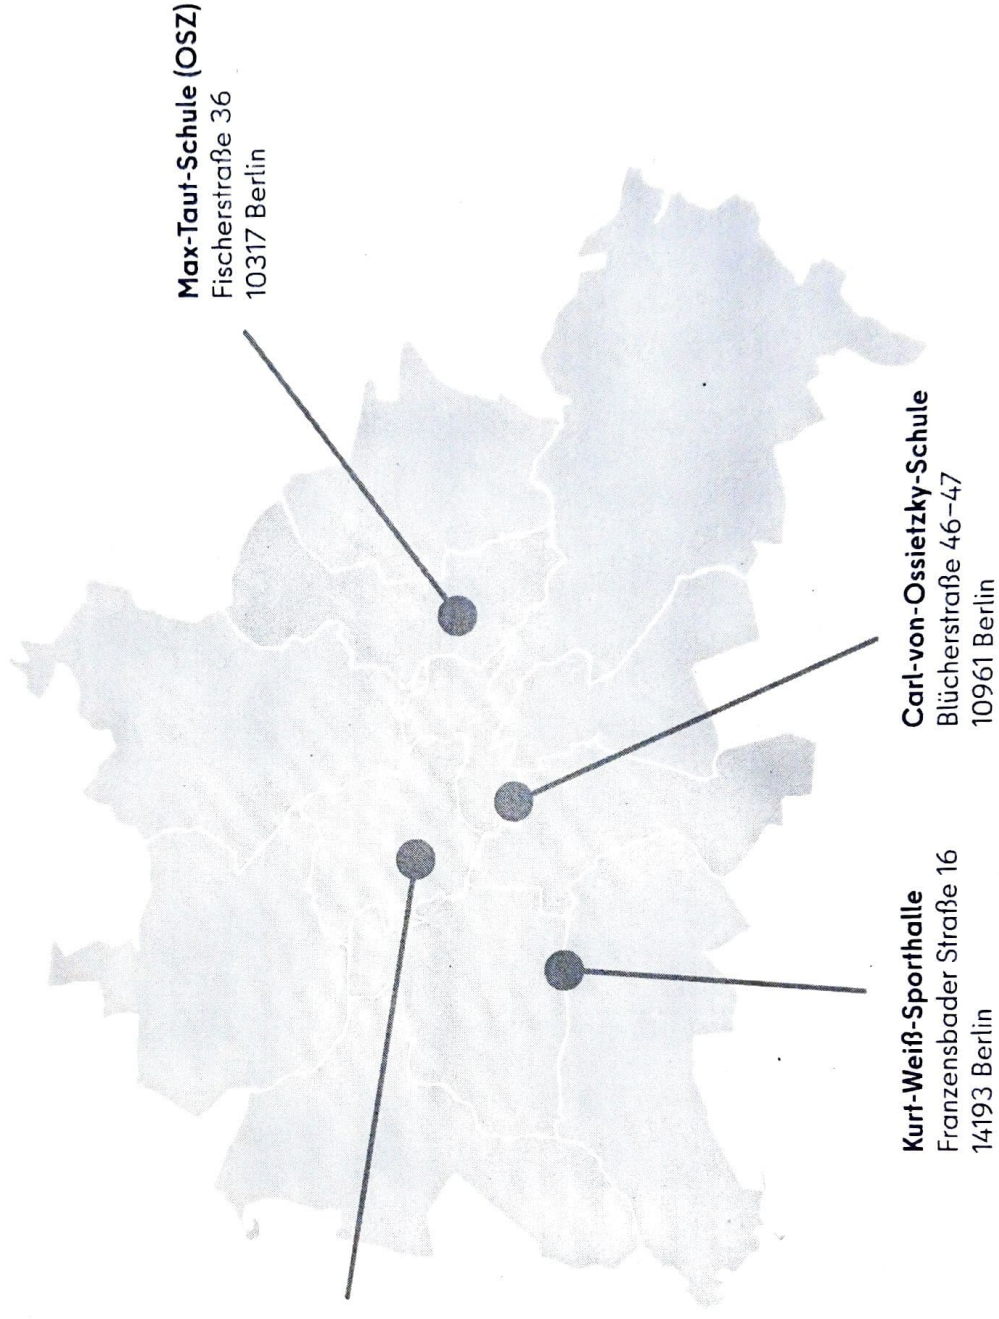

# ZENTREN ZUR PCR-NACHTTESTUNG FÜR SCHULE, KITA UND KINDERTAGESPFLEGE

In diesen vier Testzentren der Senatsverwaltung für Gesundheit, Pflege und Gleichstellung, betrieben von DX21 GmbH, werden die PCR-Nachtestungen nach positivem Schnelltest ohne Terminvereinbarung täglich von 7:00 bis 16:30 Uhr durchgeführt.

**Poststadion**  
Lehrter Straße 59  
10557 Berlin

**Max-Taut-Schule (OSZ)**  
Fischerstraße 36  
10317 Berlin

**Ärzte-Hotline**  
**0800-3848688**  
(täglich von 7:00 bis 16:30 Uhr)

**Kurt-Weiß-Sporthalle**  
Franzensbader Straße 16  
14193 Berlin

**Carl-von-Ossietsky-Schule**  
Blücherstraße 46-47  
10961 Berlin